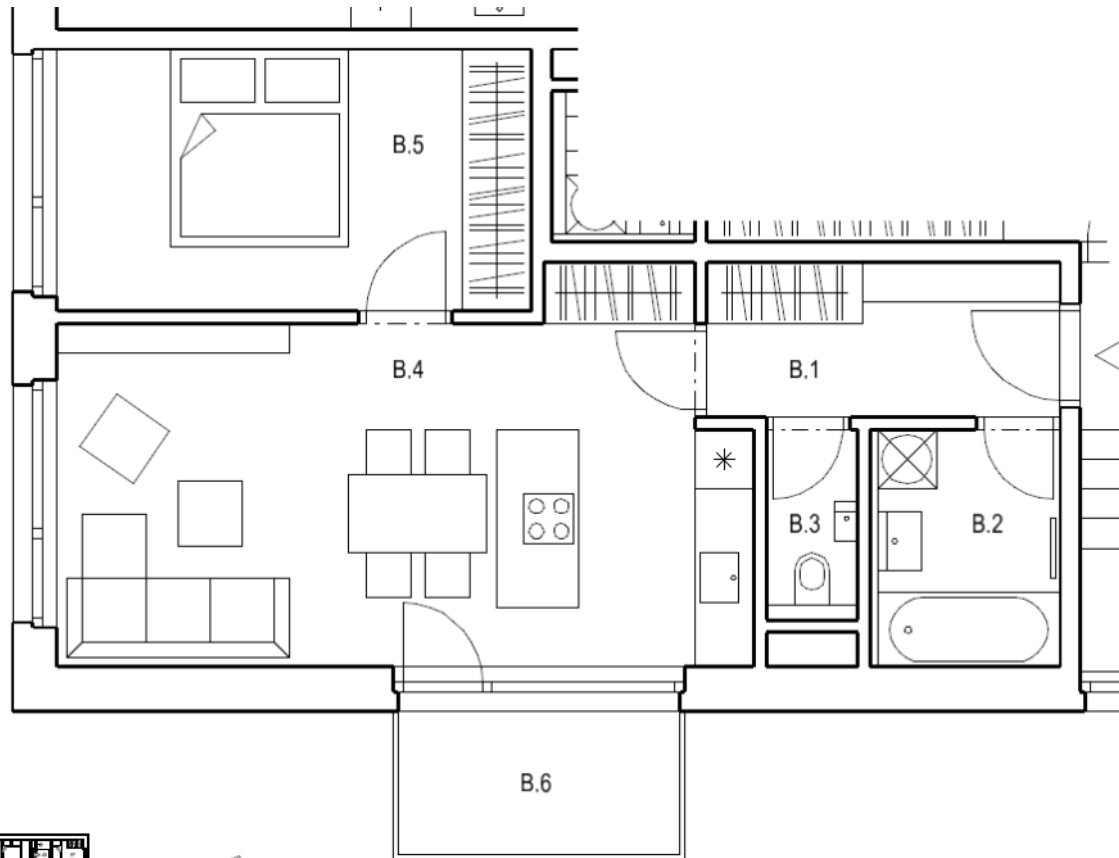

podlažie : **2.NP**

počet izieb : **2 izbový**

LEGENDA MIESTNOSTÍ

č.m.	Názov miestnosti	plocha [m ²]
B.1	Vstup	5,60
B.2	Kúpeľňa	4,40
B.3	WC	1,80
B.4	Denný priestor	24,80
B.5	Spálňa	12,70
B.6	Balkón	4,10
	Spolu :	49,30