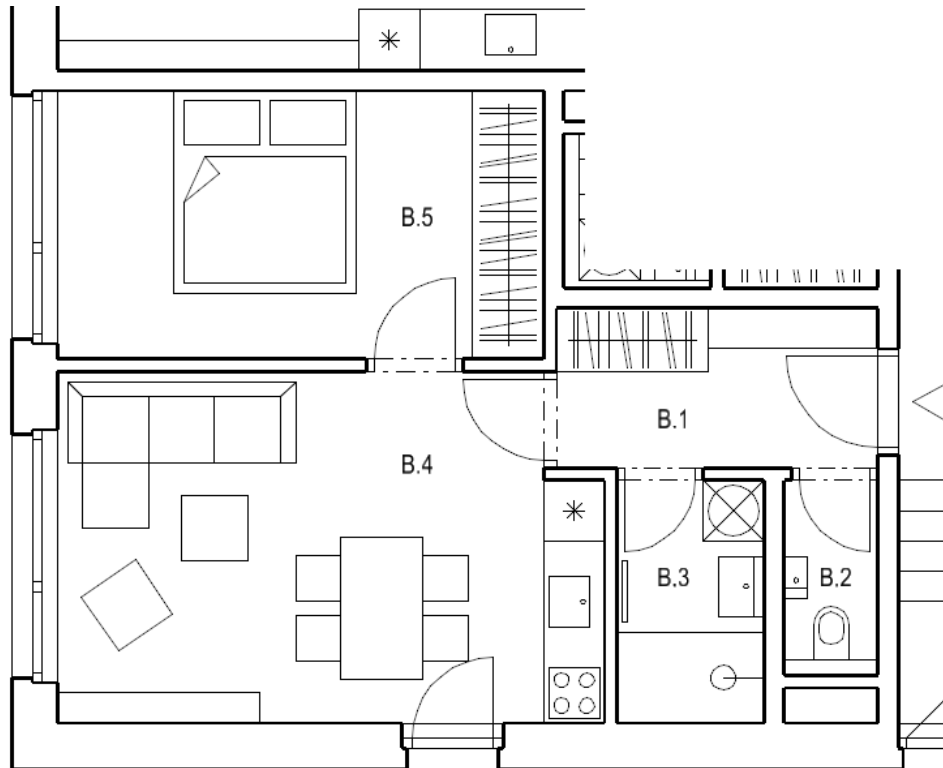

podlažie : **1.NP**

počet izieb : **2 izbový**

BYT 01.B		
č.m.	Názov miestnosti	plocha [m ²]
B.1	Vstup	5,00
B.2	WC	1,80
B.3	Kúpeľňa	3,50
B.4	Denný priestor	18,10
B.5	Spáľňa	12,70
	Záhrada	57,60
	Spolu :	41,10