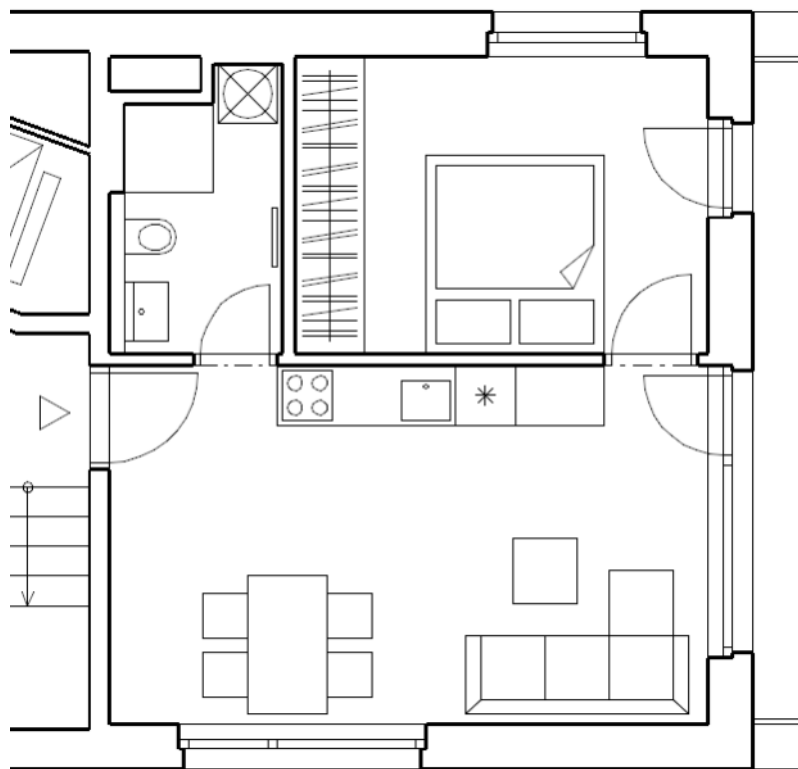

podlažie : **4.NP**

počet izieb : **2 izbový**

BYT 04.B		
č.m.	Názov miestnosti	plocha [m <sup>2</sup> ]
B.1	Denný priestor	21,90
B.2	Kúpeľňa + WC	4,60
B.3	Spáľňa	12,50
	Terasa	27,34
	Spolu :	39,00