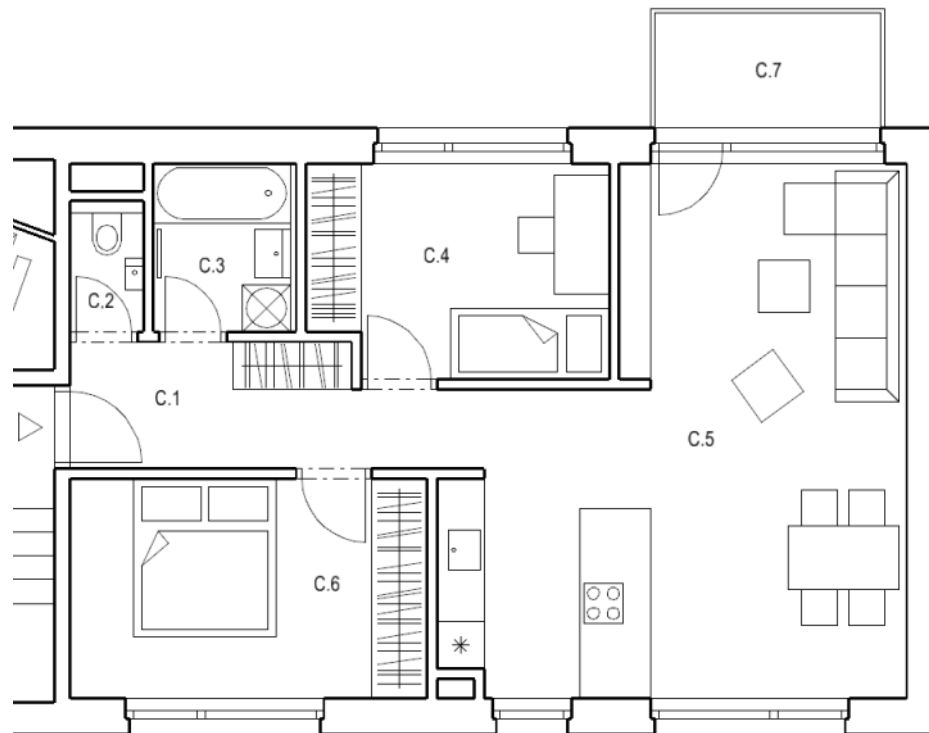

podlažie : **3.NP**

počet izieb : **3 izbový**

LEGENDA MIESTNOSTÍ

č.m.	Názov miestnosti	plocha [m ²]
C.1	Vstup	7,40
C.2	WC	1,50
C.3	Kúpeľňa	3,70
C.4	Izba	10,00
C.5	Denný priestor	32,50
C.6	Spálňa	12,50
C.7	Balkón	4,10
Spolu :		67,60