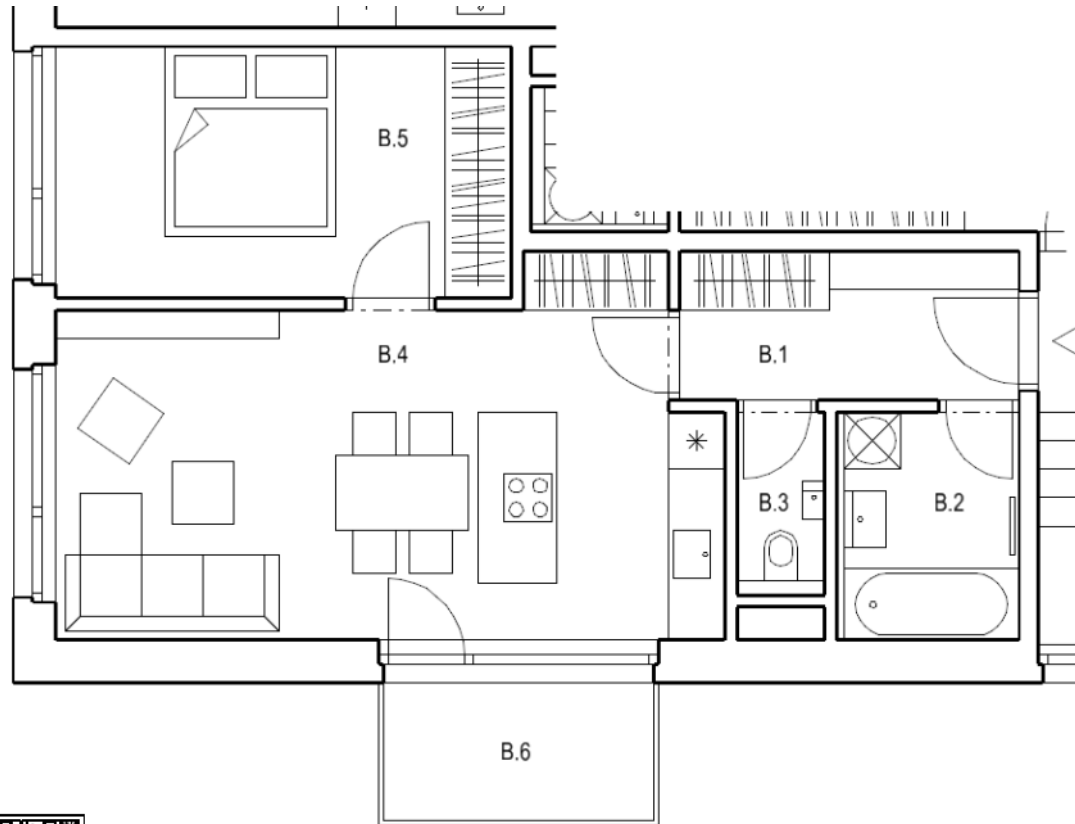

podlažie : **3.NP**

počet izieb : **2 izbový**

LEGENDA MIESTNOSTÍ

č.m.	Názov miestnosti	plocha [m ²]
B.1	Vstup	5,60
B.2	Kúpeľňa	4,40
B.3	WC	1,80
B.4	Denný priestor	24,80
B.5	Spálňa	12,70
B.6	Balkón	4,10
Spolu :		49,30