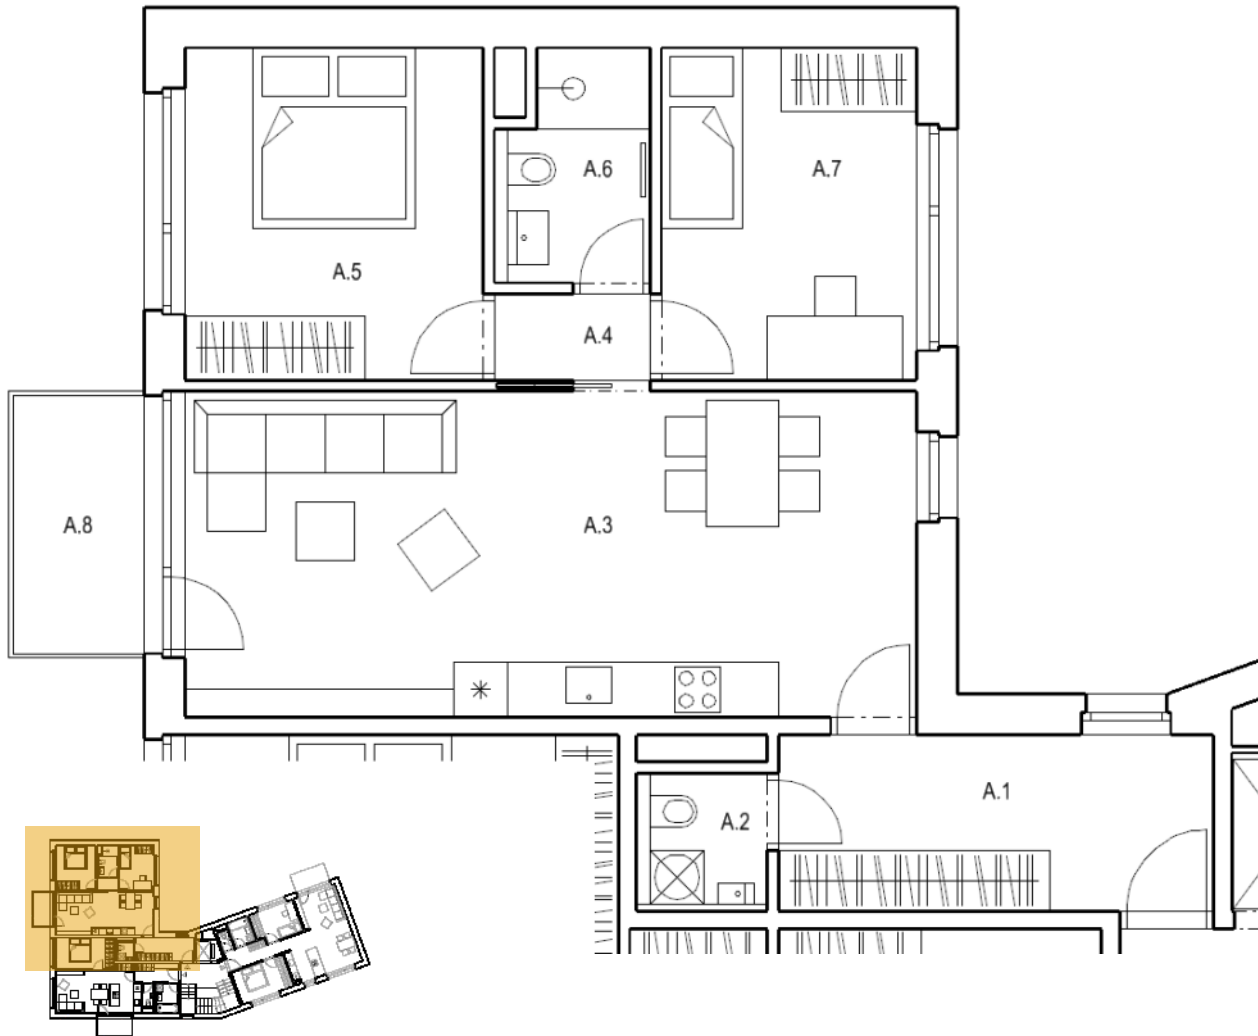

podlažie : **3.NP**

počet izieb : **3 izbový**

LEGENDA MIESTNOSTÍ

č.m.	Názov miestnosti	plocha [m ²]
A.1	Vstup	9,40
A.2	WC	2,10
A.3	Denný priestor	29,20
A.4	Chodba	1,60
A.5	Spáľňa	12,10
A.6	Kúpeľňa	4,10
A.7	Izba	10,40
A.8	Balkón	4,10
	Spolu :	68,90