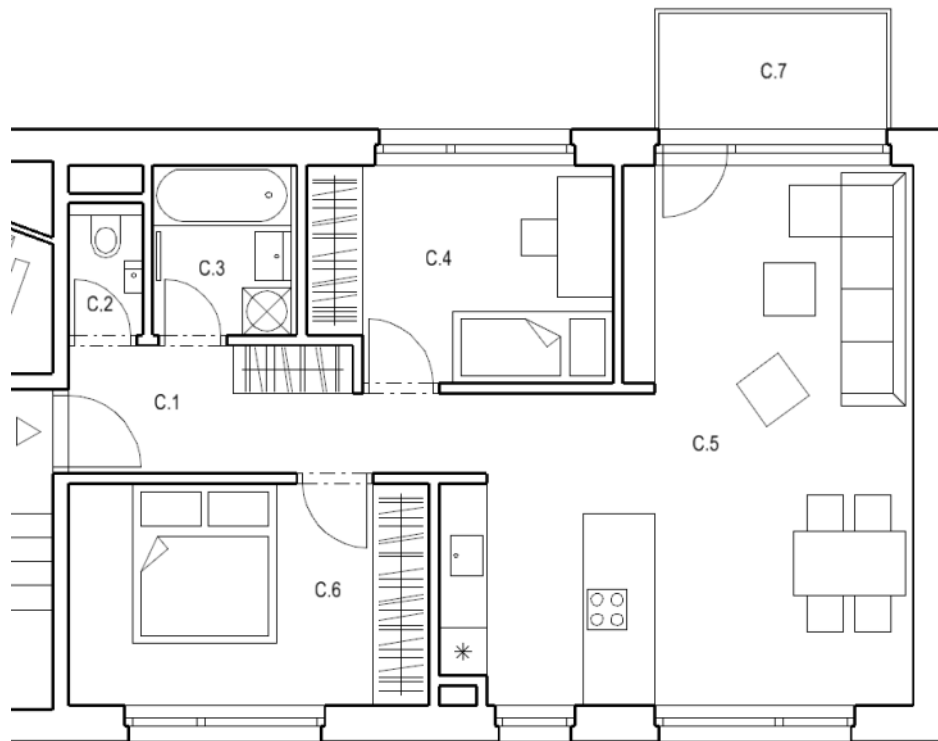

podlažie : **2.NP**

počet izieb : **3 izbový**

LEGENDA MIESTNOSTÍ

č.m.	Názov miestnosti	plocha [m ²]
C.1	Vstup	7,40
C.2	WC	1,50
C.3	Kúpeľňa	3,70
C.4	Izba	10,00
C.5	Denný priestor	32,50
C.6	Spáľňa	12,50
C.7	Balkón	4,10
Spolu :		67,60