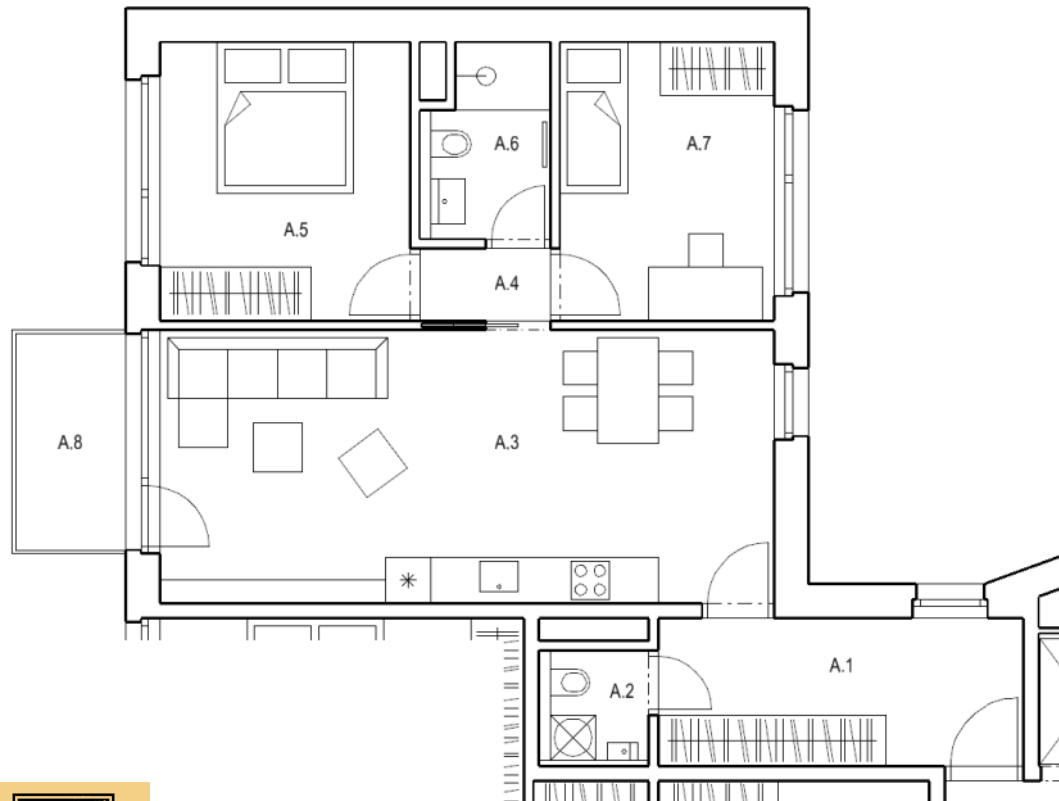

podlažie : **2.NP**

počet izieb : **3 izbový**

LEGENDA MIESTNOSTÍ

č.m.	Názov miestnosti	plocha [m ²]
A.1	Vstup	9,40
A.2	WC	2,10
A.3	Denný priestor	29,20
A.4	Chodba	1,60
A.5	Spálňa	12,10
A.6	Kúpeľňa	4,10
A.7	Izba	10,40
A.8	Balkón	4,10
Spolu :		68,90