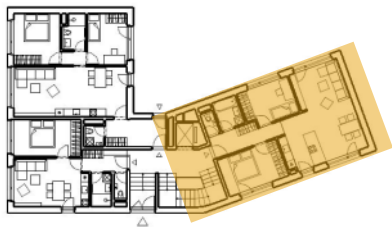

podlažie : **1.NP**

počet izieb : **3 izbový**

LEGENDA MIESTNOSTÍ		
č.m.	Názov miestnosti	plocha [m ²]
C.1	Vstup	7,40
C.2	WC	1,50
C.3	Kúpeľňa	3,70
C.4	Izba	10,00
C.5	Denný priestor	32,50
C.6	Spálňa	12,50
	Záhrada	63,50
	Spolu :	67,60