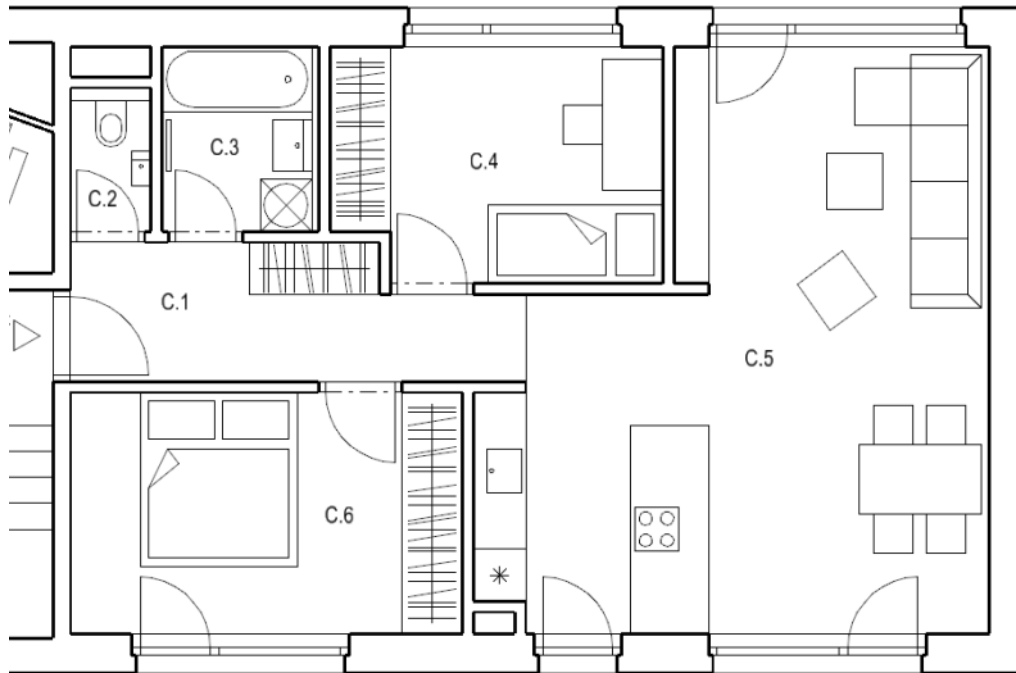

podlažie : **1.NP**

počet izieb : **3 izbový**

LEGENDA MIESTNOSTÍ		
č.m.	Názov miestnosti	plocha [m ²]
C.1	Vstup	7,40
C.2	WC	1,50
C.3	Kúpeľňa	3,70
C.4	Izba	10,00
C.5	Denný priestor	32,50
C.6	Spálňa	12,50
	Záhrada	63,50
	Spolu :	67,60